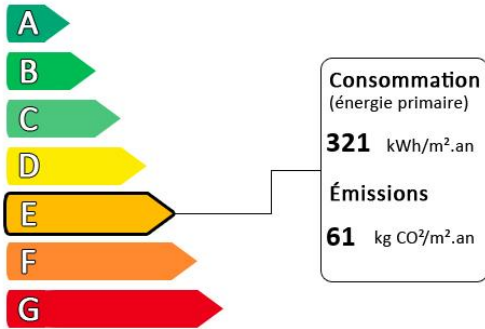

Diagnostic de performance énergétique (DPE)

Logement très performant

Surface habitable : 137 m²
Surface du terrain : 218 m²
Nombre de pièces : 7
Nombre de chambres : 5

Logement extrêmement consommateur d'énergie

Diagnostic réalisé après le 1er juillet 2021